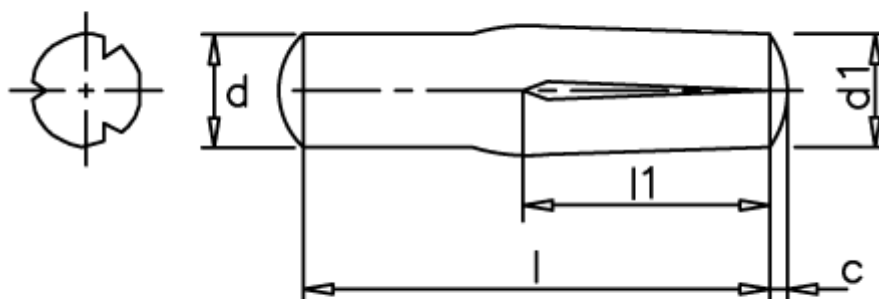

Varenummer: 08043528
Beskrivelse: KLEE Kærvstift S4 5x26
Stål

Mål

c = 0,75

d = 5.0

d1 = 5.25

l1 = 1/2 l

Længde = 26